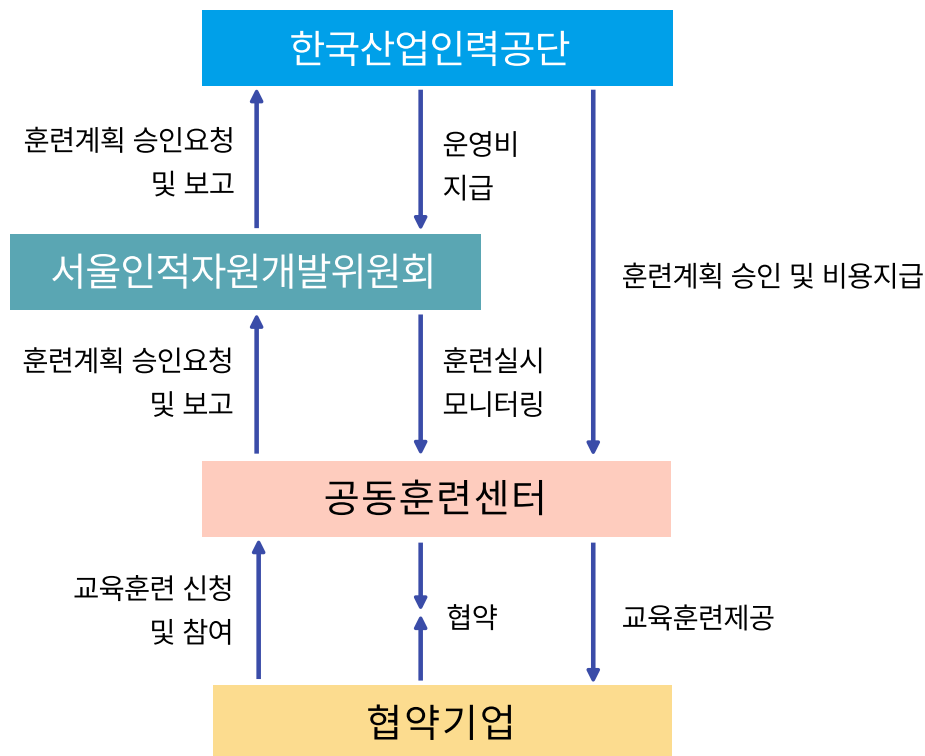

문의

- 한국폴리텍대학 서울정수캠퍼스 산학협력단
02-2001-4872, 4852

- 카카오톡 채널 '한국폴리텍1대학.산학협력단'
(상담가능시간 9:30~12/13~17)

지역·산업맞춤형 인력양성사업 소개

지역사회 중소기업 및 산업의 인력수요를 기반으로 맞춤형 교육훈련을 제공하여 중소기업의 인력난 해소와 고용률 제고 및 기술력 향상과 경쟁력 강화에 기여하는 중소기업 재직자 인력양성사업입니다.

교육장소 오시는길

- 주소 : 한국폴리텍대학 서울정수캠퍼스(서울 용산구 보광로73)
- 지하철 : 6호선 이태원역 4번출구(도보 7분거리)
- 버스 : 400, 405, 421(한국폴리텍1대학 하차, 도보 1분거리)
- ※ 주차비 없음